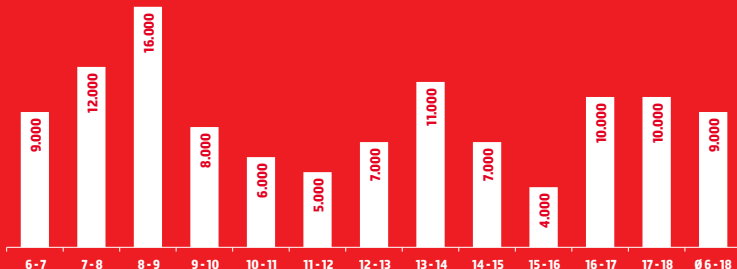

Stundenreichweiten (Mo - Fr)

RNB Radio Neckarburg GmbH
Waldtorstr. 18 • 78628 Rottweil
0741 942472-0
info@antenne1-neckarburg.de
antenne1-neckarburg.de