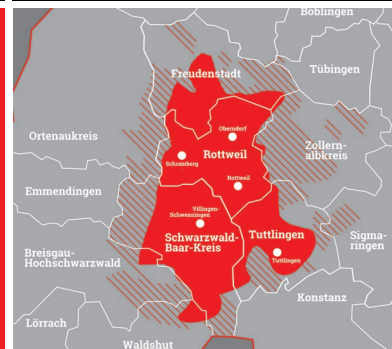

RNB Radio Neckarburg GmbH
Waldtorstr. 18 • 78628 Rottweil
0741 942472-0
info@antenne1-neckarburg.de
antenne1-neckarburg.de