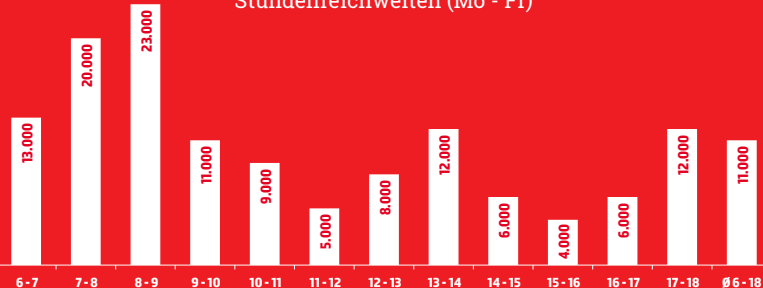

53 %
Männer

47 %
Frauen

TRW, Mo-Fr

61 %
Haushaltsnettoeinkommen
über 2.500 EUR

TRW, Mo-Fr

TKP 4,36 €
Tausendkontaktpreis

Ø-Std. 6-18 Uhr, Mo-Fr,
1000-Sek-Paket 2024

Stundenreichweiten (Mo - Fr)