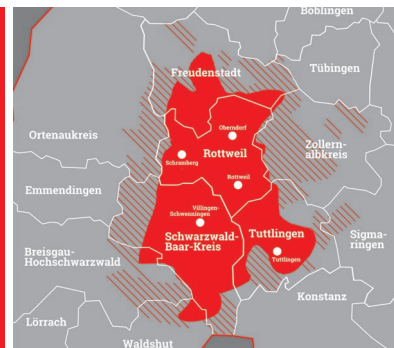

53 %
Männer

47 %
Frauen

TRW, Mo-Fr

61 %
Haushaltsnettoeinkommen
über 2.500 EUR

TRW, Mo-Fr

TKP 4,36 €
Tausendkontaktpreis

Ø-Std. 6-18 Uhr, Mo-Fr,
1000-Sek-Paket 2024

Stundenreichweiten (Mo - Fr)