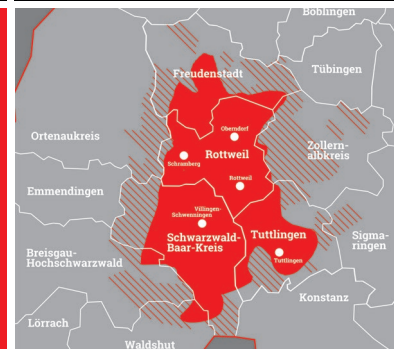

RNB Radio Neckarburg GmbH
Waldtorstr. 18 • 78628 Rottweil
0741 942472-0
info@antenne1-neckarburg.de
antenne1-neckarburg.de