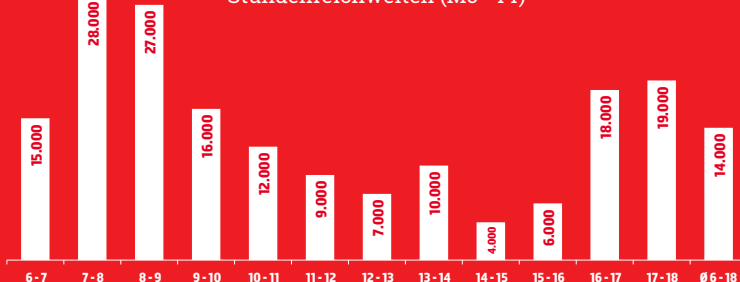

Stundenreichweiten (Mo – Fr)

RNB Radio Neckarburg GmbH
Waldtorstr. 18 • 78628 Rottweil
0741 942472-0
info@antenne1-neckarburg.de
antenne1-neckarburg.de