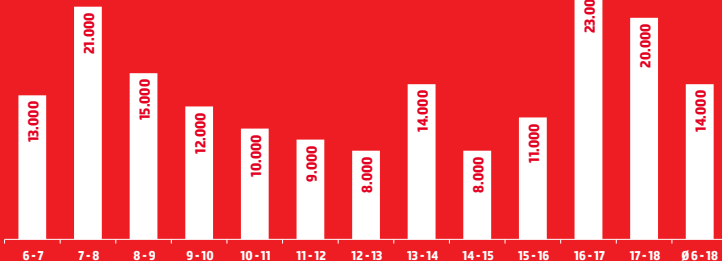

Stundenreichweiten (Mo - Fr)

RNB Radio Neckarburg GmbH
Waldtorstr. 18 · 78628 Rottweil
0741 942472-0
info@antenne1-neckarburg.de
antenne1-neckarburg.de