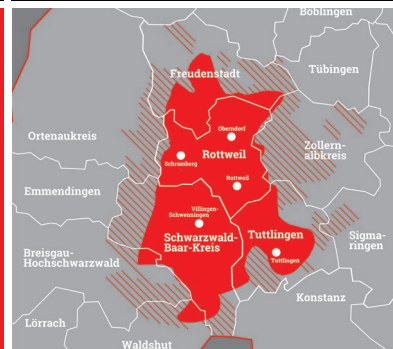

RNB Radio Neckarburg GmbH
Waldtorstr. 18 · 78628 Rottweil
0741 942472-0
info@antenne1-neckarburg.de
antenne1-neckarburg.de