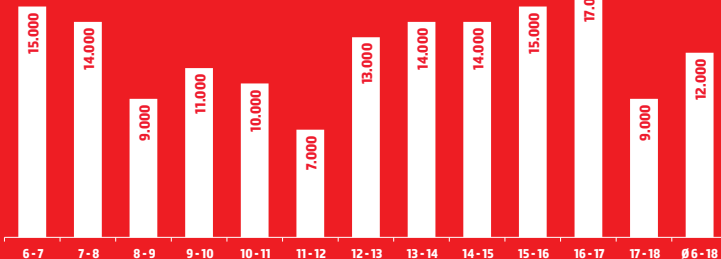

Stundenreichweiten (Mo - Fr)

RNB Radio Neckarburg GmbH
Waldtorstr. 18 • 78628 Rottweil
0741 942472-0
info@antenne1-neckarburg.de
antenne1-neckarburg.de