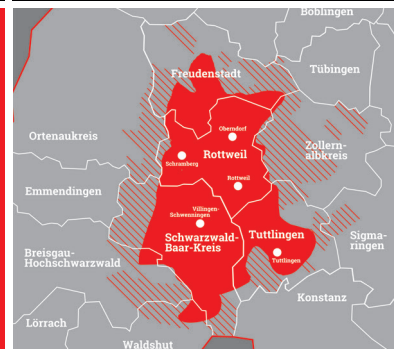

RNB Radio Neckarburg GmbH
Waldtorstr. 18 • 78628 Rottweil
0741 942472-0
info@antenne1-neckarburg.de
antenne1-neckarburg.de