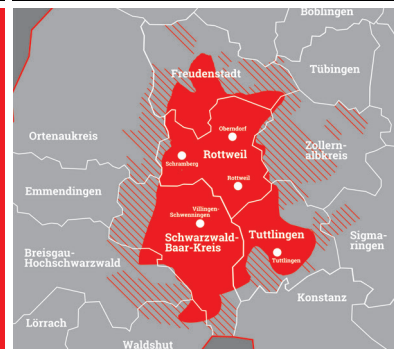

77 %
Haushaltsnettoeinkommen
über 2.500 EUR

TRW, Mo-Fr

TKP 3,35 EUR
Tausendkontaktpreis

Ø-Std. 6-18 Uhr, Mo-Fr,
250-Sek-Paket 2021

Stundenreichweiten (Mo - Fr)

RNB Radio Neckarburg GmbH

Waldtorstraße 18
78628 Rottweil