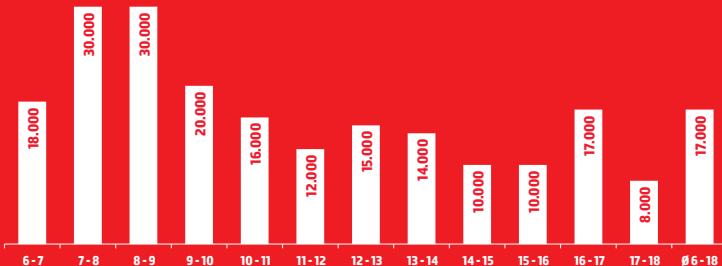

TRW, Mo-Fr

17.000
Hörer pro Ø-Stunde

6-18 Uhr, Mo-Fr

48 %
Werberelevante Zielgruppe
14 bis 49 Jahre

TRW, Mo-Fr

31 %
Männer

TRW, Mo-Fr

69 %
Frauen

77 %
Haushaltsnettoeinkommen
über 2.500 EUR

TRW, Mo-Fr

TKP 3,35 EUR
Tausendkontaktpreis

Ø-Std. 6-18 Uhr, Mo-Fr,
250-Sek-Paket 2021

Stundenreichweiten (Mo - Fr)

RNB Radio Neckarburg GmbH

Waldtorstraße 18
78628 Rottweil