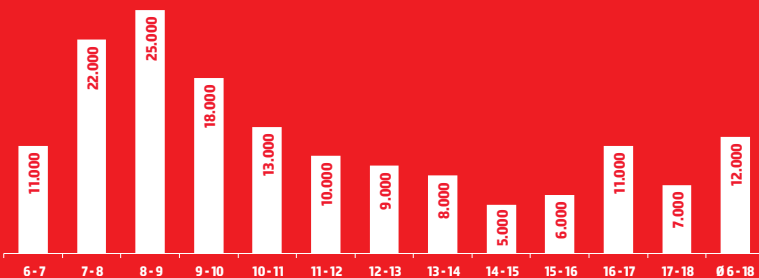

Stundenreichweiten (Mo - Fr)

RNB Radio Neckarburg GmbH

Waldtorstraße 18
78628 Rottweil

0741 942472-0
Fax 0741 942472-15

info@antenne1-neckarburg.de
antenne1-neckarburg.de