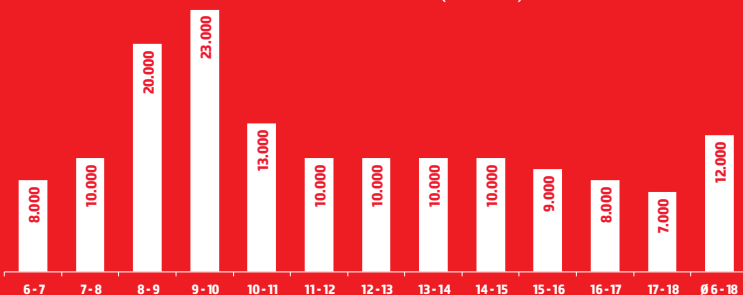

Schon mal gehört, Mo - So

221.000
Weitester Hörerkreis

WHK, Mo - So

47.000
Tagesreichweite

TRW, Mo - Fr

12.000
Hörer pro Ø-Stunde

6 - 18 Uhr, Mo - Fr

46 %
Werberelevante Zielgruppe
14 bis 49 Jahre
Alter, TRW, Mo - Fr

45 %
Männer

TRW, Mo - Fr

55 %
Frauen

55 %
HH-Netto-EK über 2.500 EUR

TRW, Mo - Fr

TKP 4,75 EUR
Tausendkontaktpreis
Ø-Std. 6-18 Uhr, Mo-Fr,
250-Sek-Paket 2019

Stundenreichweiten (Mo - Fr)

RNB Radio Neckarburg GmbH