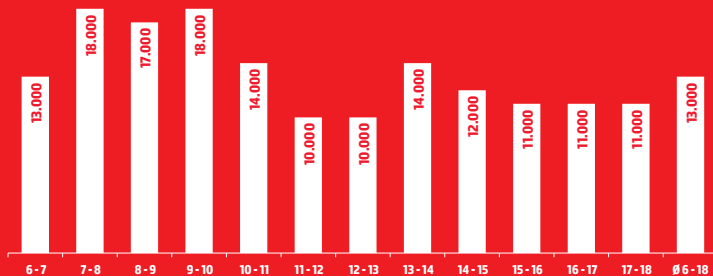

Stundenreichweiten (Mo - Fr)

RNB Radio Neckarburg GmbH

Waldtorstraße 18
78628 Rottweil

0741 942472-0
Fax 0741 942472-15

info@antenne1-neckarburg.de
antenne1-neckarburg.de