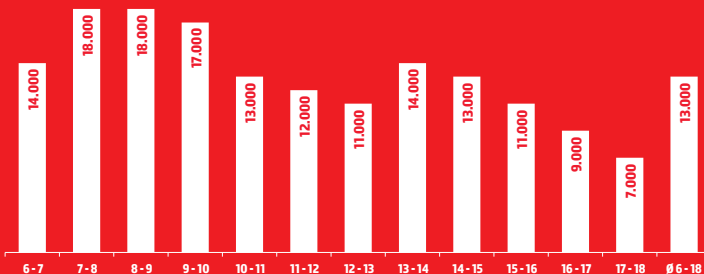

Stundenreichweiten (Mo - Fr)

RNB Radio Neckarburg GmbH

Waldtorstraße 18
78628 Rottweil

0741 942472-0
Fax 0741 942472-15

info@antenne1-neckarburg.de
antenne1-neckarburg.de