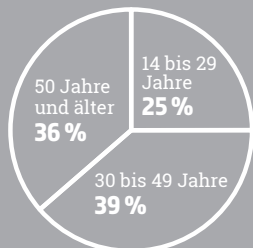

282.000
Bekanntheit

Schon mal gehört, Mo - So

195.000
Weitester Hörerkreis

WHK, Mo - So

44.000
Tagesreichweite

TRW, Mo - Fr

13.000
Hörer pro Ø-Stunde

6 - 18 Uhr, Mo - Fr

Alter, TRW, Mo - Fr

56 %
Männer

44 %
Frauen

TRW, Mo - Fr

70 %
HH-Netto-EK über 2.500 EUR

TRW, Mo - Fr

TKP 4,38 EUR
Tausendkontaktpreis

Ø-Std. 6-18 Uhr, Mo-Fr,
250-Sek-Paket 2018